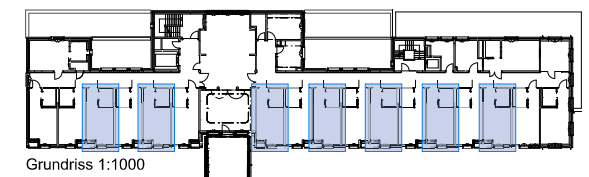

Bewohnerzimmer Typ 2

07.09.2023/md

Grundriss 1:1000